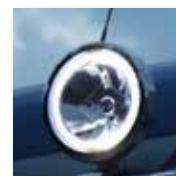

Osvetlenie LED od spoločnosti TRP

Informácie o produkte

Osvetlenie LED poskytuje v porovnaní s halogénovým osvetlením množstvo výhod. Svetlo je smerové a osvetľuje len potrebnú plochu. V porovnaní s konvenčnými svetlami so žiarovkami je ich spotreba energie o 30 – 80 % nižšia, produkcia emisií CO₂ je nižšia o 40 % a životnosť je 3 – 4-krát dlhšia. Keďže svetlá LED sú extrémne odolné voči nárazom, svetlá LED od spoločnosti TRP nebudú potrebovať údržbu a tým znížia vaše prevádzkové náklady.

Pracovné svetlá LED:

riešenie osvetlenia pre každú možnú situáciu a rozpočet

- FL-10 a FL-20 – úsporné riešenie
- FL-60 a FL-70 – najpopulárnejší sortiment
- SP-60 a SP-70 – na osvetlenie objektov na dlhšie vzdialenosti
- FL-100 – prvotriedny výkon

Diaľkové svetlá:

Diaľkové svetlá TRP prekonávajú konkurenciu v 4 oblastiach:

- Prvotriedny svetelný výkon
- Celochrómové puzdro – viac ako 500-hodinová skúška odolnosti soľnou hmlou
- Polohové svetlo LED – jednoducho rozpoznateľný dizajn v tvare mačacieho oka
- Predinštalovaná žiarovka H1 – pripravené na montáž

Výstražné svetlá LED:

Výstražné svetlá LED TRP s inovovanými svetlami LED na používanie v extrémnych podmienkach:

- Majákové a impulzové svetlá
- Konfigurované na simultánne alebo prerušované blikanie
- Niekoľko spôsobov blikania
- Certifikát ECE R65

Zadné svetlá LED:

Čas odozvy je kratší ako u halogénových svetiel, inovatívny dizajn:

- Predstavujeme „Glo Trac“ – jedinečnú technológiu vedenia svetla
- Okrúhle a kombinované svetlá
- Nízko profilový dizajn
- Pevná vodotesná konštrukcia

Obrysovú svetlá LED:

Alternatívy svetiel Hella a Aspöck s podobným dizajnom.

- Predné, zadné, bočné a vonkajšie svetlá
- Kombinované napätie
- Vybavené jednoduchými konektormi PRS

Funkcie a prínosy...