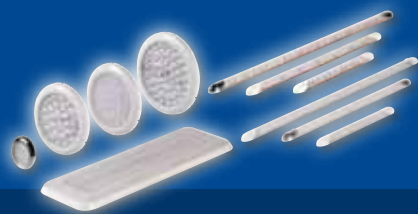

Vnútročné LED osvetlenie od spoločnosti TRP

Informácie o produkte

Sortiment vnútorného LED osvetlenia od spoločnosti TRP pre kabíny a prívesy pozostáva z pruhových svetiel, okrúhlych bodových svetiel a obdĺžnikového vnútorného svetla prívesu. K dispozícii je v prevedeniach s čírou alebo mliečnou šošovkou a chrómovým alebo bielym krytom. „Dotykový“ vypínač je voliteľný. Celé vnútorné osvetlenie od spoločnosti TRP je plne utesnené, teda odolné voči vode a prachu. Preto sa dokonale hodí pre prívesy, ktoré si vyžadujú pravidelné čistenie.

Pruhové vnútorné LED osvetlenie	TRP Číslo dielu	Tlačidlový vypínač	Šošovka	Kryt	Dĺžka	Lúmeny	Wattový výkon	Napätie
	1528491	nie	číra	biely	24,5 cm	110	5,5	24 V
	1528492	áno	mliečna	chrómový				
	1528542	áno	mliečna	biely				
	1528493	nie	číra	biely	40 cm	220	10,9	24 V
	1528494	áno	mliečna	chrómový				
	1528543	áno	mliečna	biely				
	1528495	nie	číra	biely	55,5 cm	330	16,3	24 V
	1528496	áno	mliečna	chrómový				
	1528544	áno	mliečna	biely				

Okrúhle vnútorné LED osvetlenie	TRP Číslo dielu	Dotykový vypínač	Šošovka	Obruba	Priemer	Lúmeny	Wattový výkon na svetlo	Napätie
	1528497	áno	mliečna	biela	75 mm	100	5	12 – 24 V
	1528498	áno	mliečna	chrómová				
	1528499	nie	číra	biela	155 mm	250	6	12 – 24 V
	1528500	áno	mliečna	biela				
	1528501	áno	mliečna	chrómová				
	1528502	nie	číra	biela	177 mm	460	12	12 – 24 V
	1528503	áno	mliečna	biela				
	1528504	áno	mliečna	chrómová				

Obdĺžnikové vnútorné LED osvetlenie	TRP Číslo dielu	Vypínač	Šošovka	Obruba	Rozmery	Lúmeny	Wattový výkon na svetlo	Napätie
	1528505	nie	mliečna	biela	485 x 170 mm	1100	1	12 – 24 V
	1528506					2300	3	

• TRUCK PARTS • TRAILER PARTS