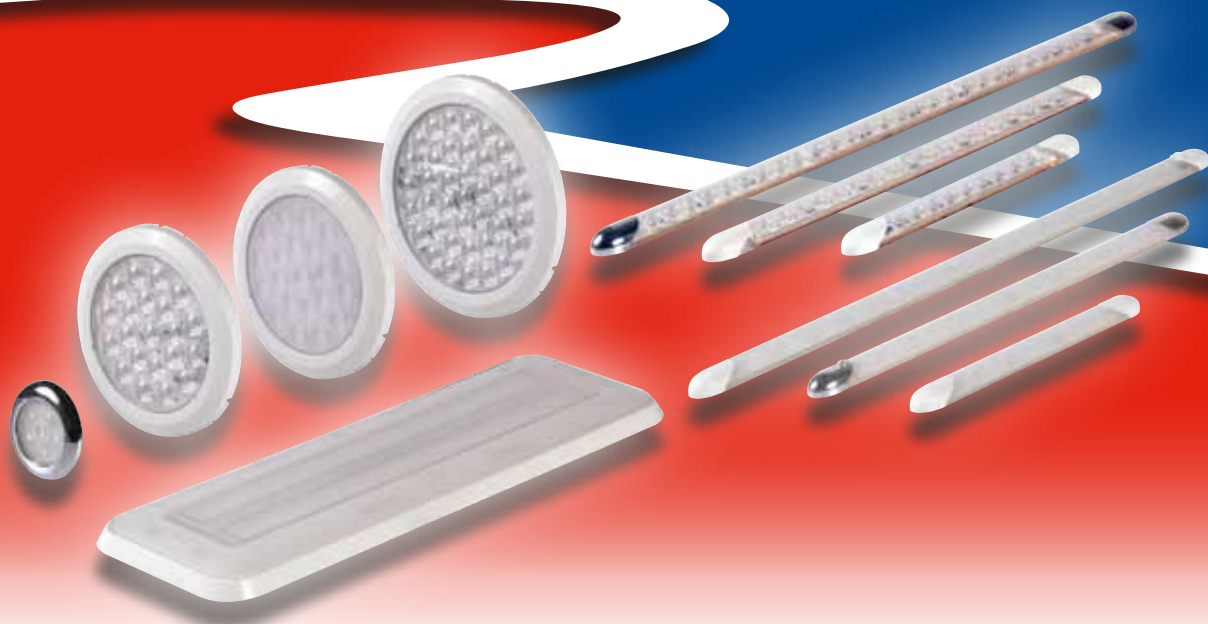

Vnútorne LED osvetlenie od spoločnosti TRP

Dobre osvetlená kabína a príves prispievajú k vytvoreniu efektívneho pracovného prostredia. Jasné a príjemné osvetlenie pre každú situáciu, tenký dizajn a jednoduché funkcie prepínania sú aspekty, ktoré definujú nový program vnútorného LED osvetlenia od spoločnosti TRP. Rovnako ako ostatné programy LED od spoločnosti TRP, aj tento rad sa vyznačuje nízkou spotrebou energie a dlhou životnosťou, čo prispeje k zníženiu prevádzkových nákladov.

Vnútorne LED osvetlenie od spoločnosti TRP

- Ultratenký dizajn, optimálne pracovné prostredie
- Dotykový vypínač pre jednoduchú obsluhu
- Nízka spotreba energie
- Dlhá životnosť
- Odolné voči vode a prachu
- 2-ročná záruka

• TRUCK PARTS • TRAILER PARTS